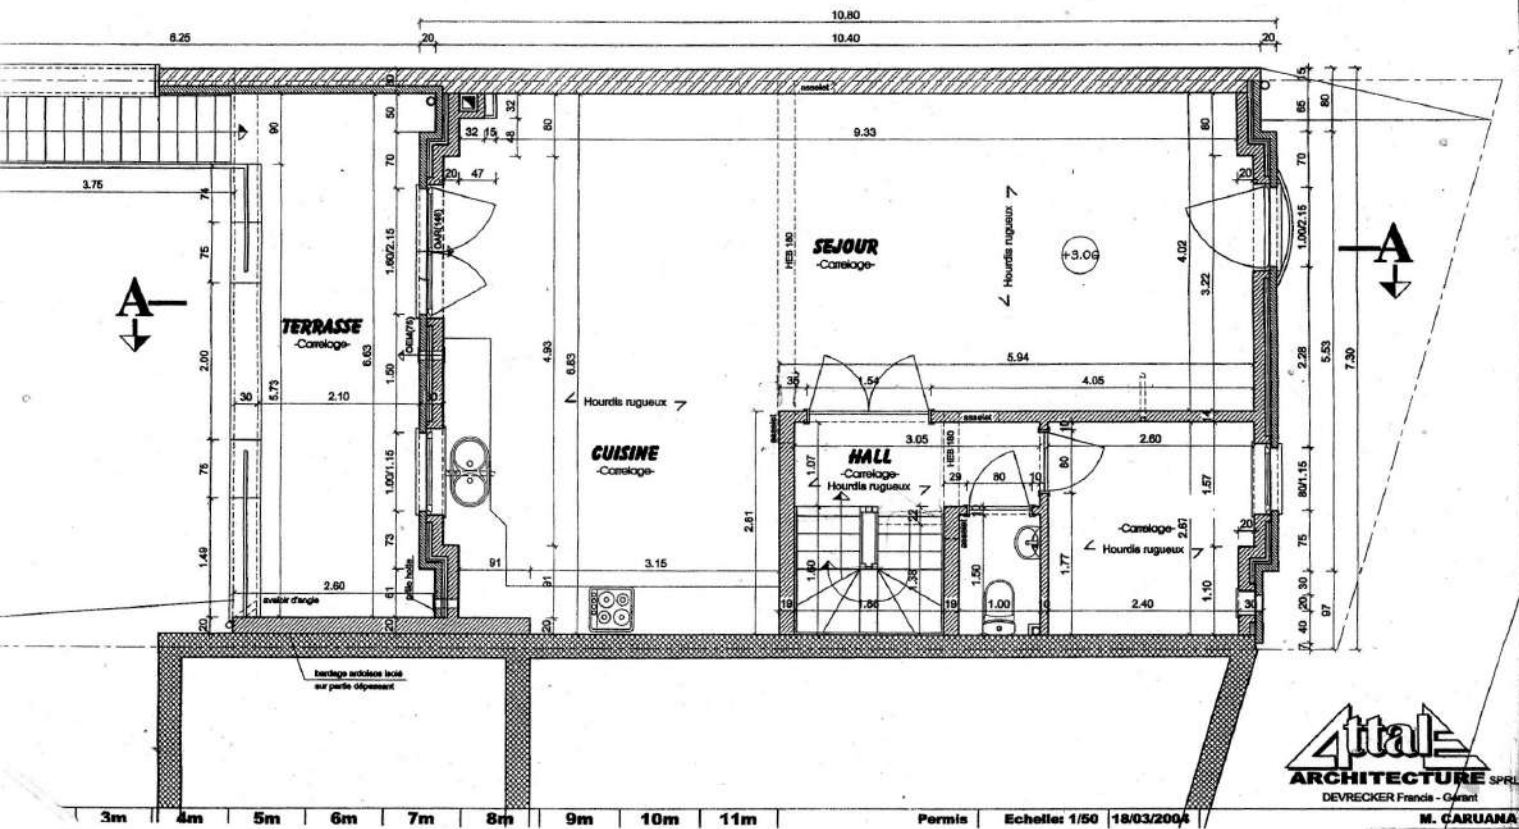

REZ-DE-CHAUSSEE

Permis Echelle: 1/50 18/03/2004

ETAGE 1

ETAGE 2

Atal
ARCHITECTURE SPRL
 DEVRECKER Francis - Gérant
M. CARUANA