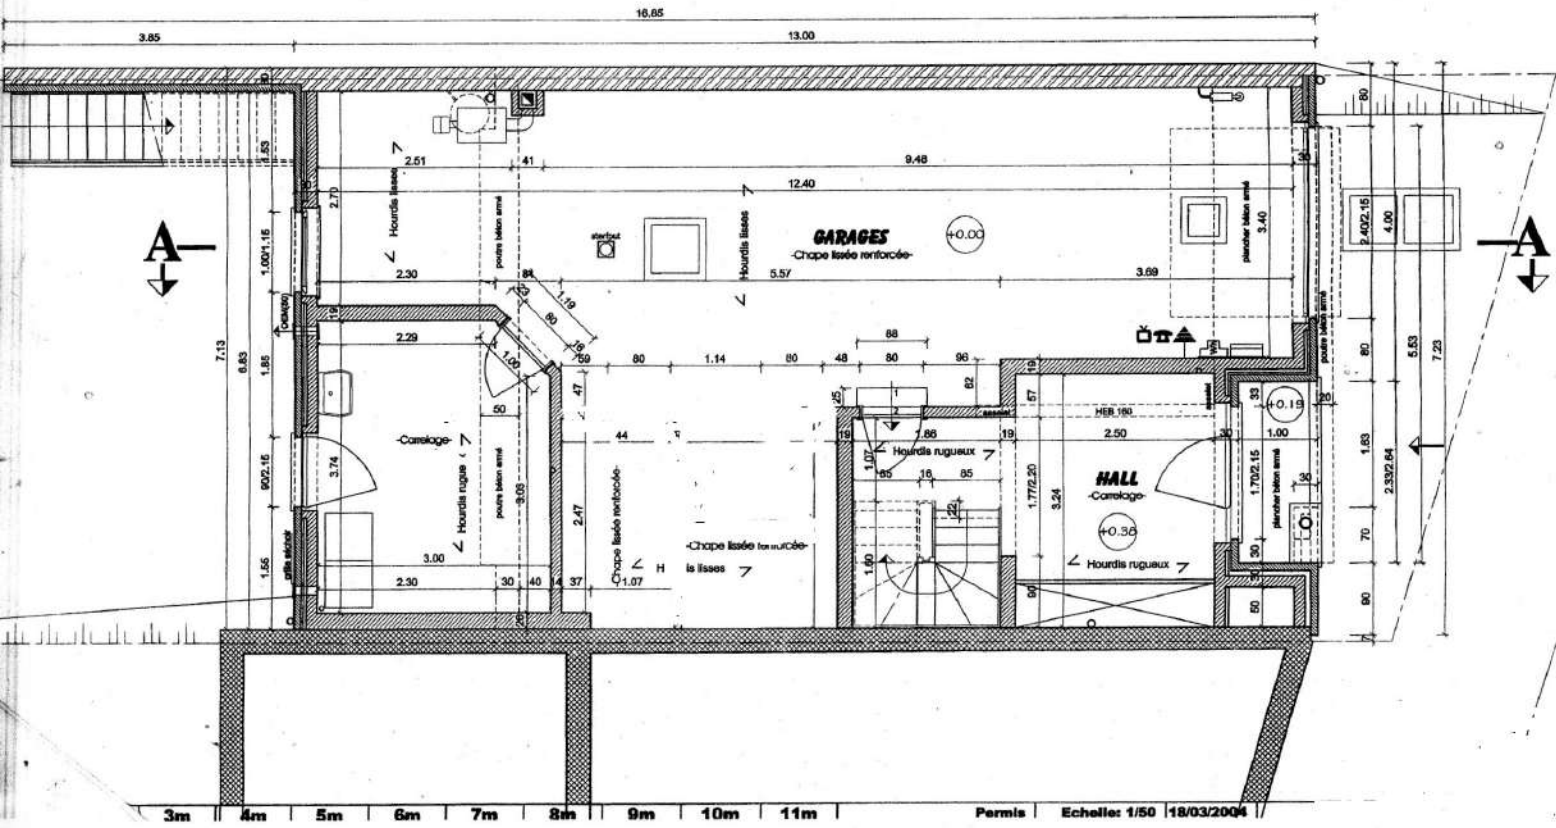

REZ-DE-CHAUSSEE

Permis Echelle: 1/50 18/03/2004

ETAGE 1

ETAGE 2

Atal
ARCHITECTURE SPRL
 DEVRECKER Francis - Gérant
M. CARUANA