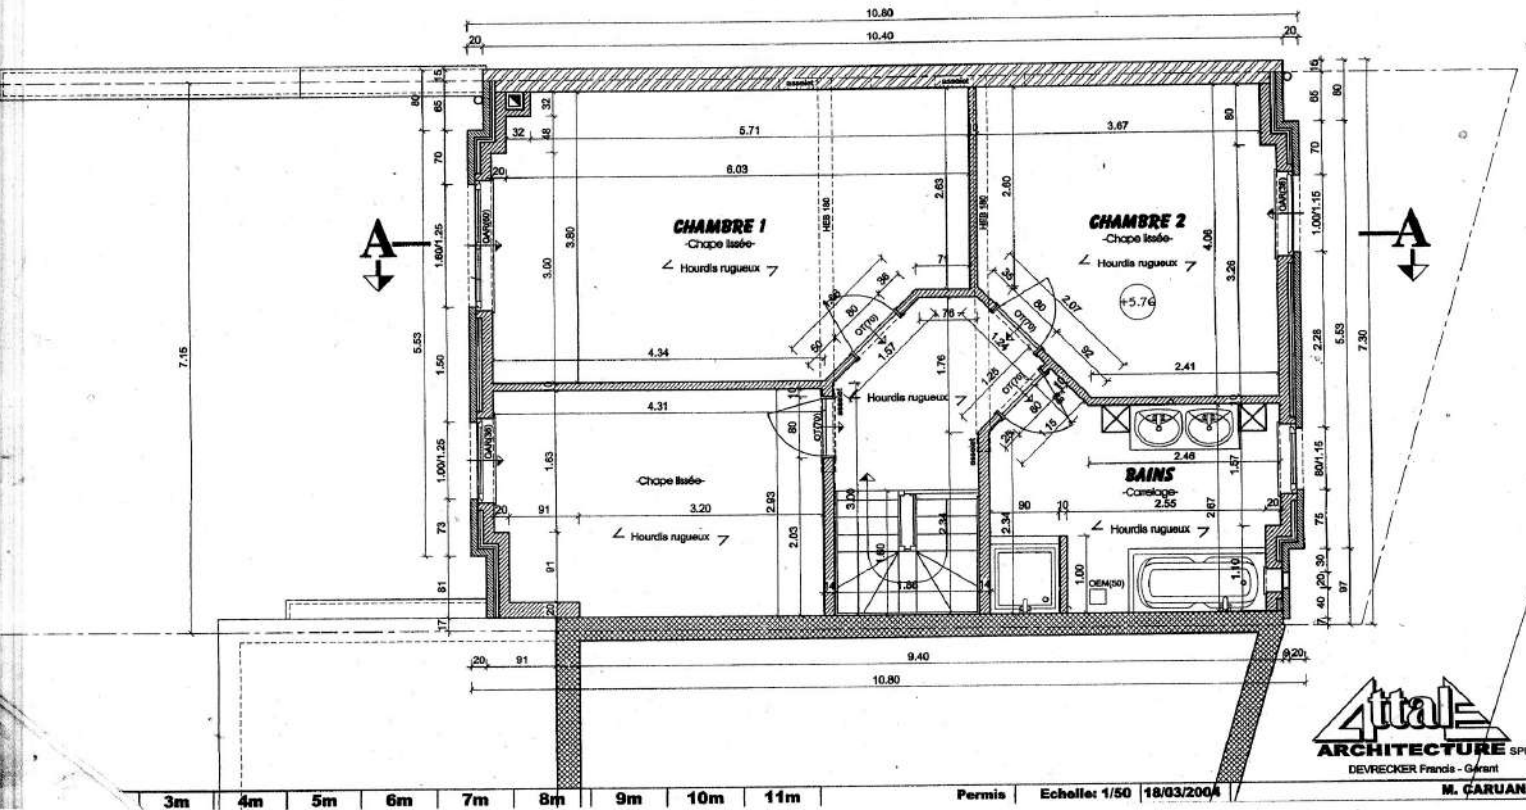

REZ-DE-CHAUSSEE

Permis Echelle: 1/50 18/03/2004

ETAGE 1

ETAGE 2

Atal
ARCHITECTURE SPRL
 DEVRECKER Francis - Gérant
M. CARUANA